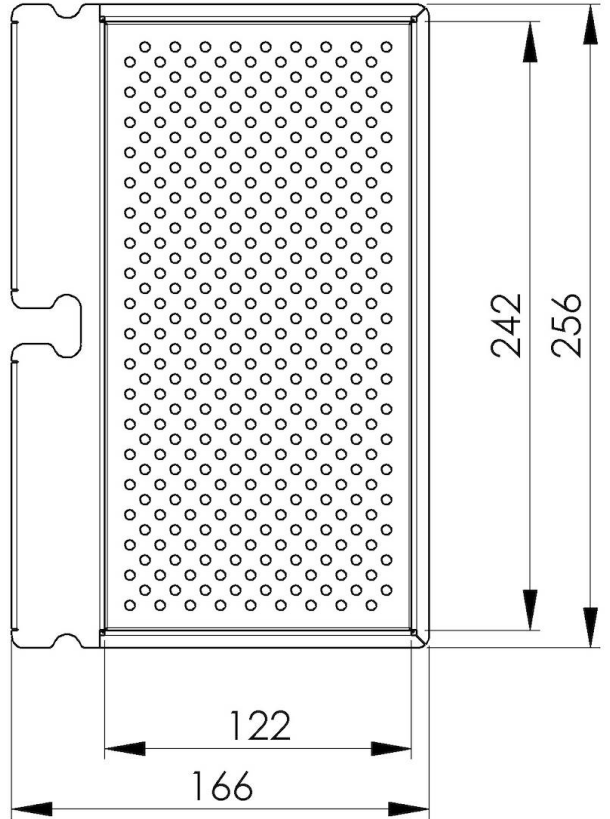

DESSINS TECHNIQUES

8151 010

Scolapasta per tagliere multifunzione 8100 608
Colander for chopping board 8100 608